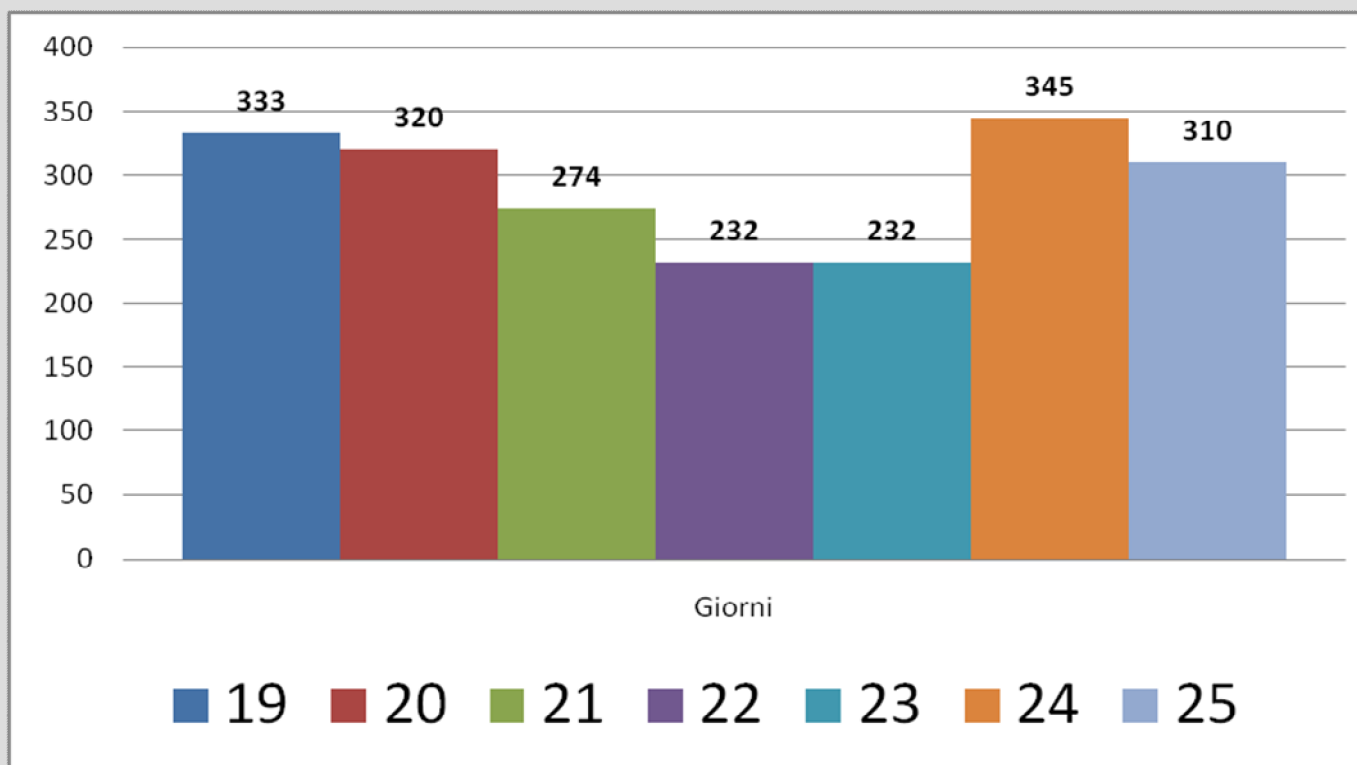

**LU4DRH**  
Dario R. Herrera

LU4DRH confirming QSO to:

II7ML	DATE (D-M-Y)	UTC	Band	RST	Mode	Zx FT8
	21-09-2022	15:32	10m	16		

ITU 14 - CQ 13 - FF81

# Totale QSO ripartiti per Giorni di attività

LEGENDA	1	2	3	4	5	6	7	
GIORNI	19	20	21	22	23	24	25	TOTALE
QSO	333	320	274	232	232	345	310	2046